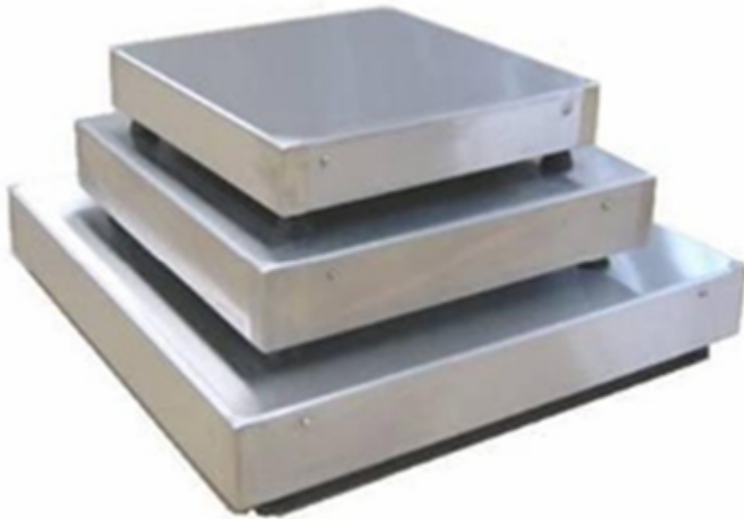

Balanza plataforma Ipesa

Certificación

- Balanza INOX
- Conectable a tpv por puerto RS
- Opción adaptador a USB

Certificación metrológica

Hardware: Célula: ADC-200. Certificado nº TC10909

Software: Visor: Ipesa Display. Certificado nº: TC11146

Medidas disponibles

- 25cm x 32cm (hasta 15Kg.)
- 40cm x 40cm (hasta 30Kg. o 60Kg.)
- 40cm x 50cm (hasta 60Kg., 150Kg. o 300Kg.)
- 50cm x 50cm (hasta 60Kg., 150Kg. o 300Kg.)
- 60cm x 60cm (hasta 150Kg. o 300Kg.)
- 80cm x 80cm (hasta 150Kg. o 300Kg.)